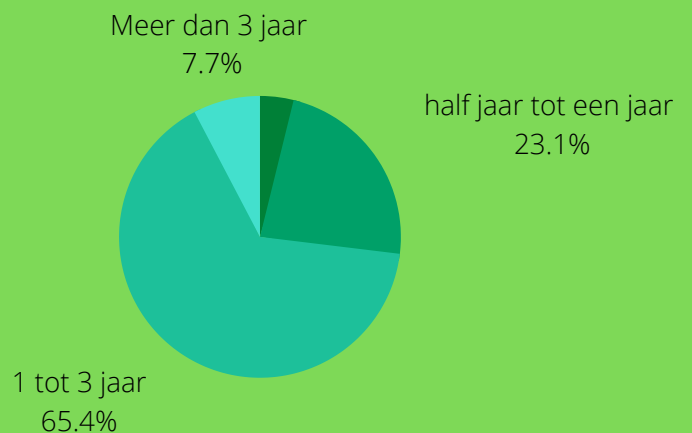

STAAT VAN DE EXAMENCOMMISSIE

IN MBO EN HBO

2021

GROOTTE COMMISSIE EN VERDELING MAN/VROUW

48

GEMIDDELDE LEEFTIJD

47

HBO **MBO**

PERCENTAGES DOCENTEN, DIRECTEUREN EN MANAGERS BINNEN EXAMENCOMMISSIES:

VOOR HOEVEEL STUDENTEN, OPLEIDINGEN EN DIPLOMABESLUITEN ZIJN EXAMENCOMMISSIES VERANTWOORDELIJK?

HOE LANG IS DE EXAMENCOMMISSIE AL ACTIEF IN DEZE SAMENSTELLING?

DE WERKLAST VAN DE EXAMENCOMMISSIES IN FTE'S EN AANTAL LEDEN, TEN OPZICHTE VAN HET AANTAL STUDENTEN EN OPLEIDINGEN:

EN IN VERGADERTIJD, ABSOLUUT EN AFGEZET TEGEN AANTAL STUDENTEN

PERCENTAGE COMMISSIES DAT ZEGT VOLDOENDE TIJD VOOR ALLE TAKEN TE HEBBEN IS VEEL GROTER IN MBO DAN HBO