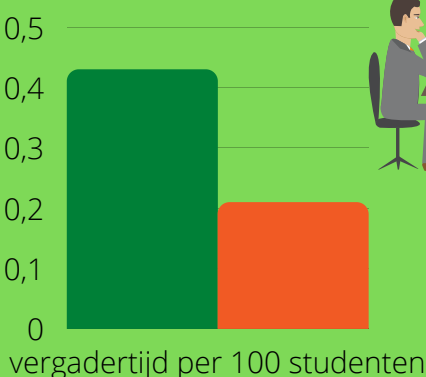

STAAT VAN DE EXAMENCOMMISSIE

IN MBO EN HBO

2021

GROOTTE COMMISSIE EN VERDELING MAN/VROUW

48

GEMIDDELDE LEEFTIJD

47

HBO **MBO**

PERCENTAGES DOCENTEN, DIRECTEUREN EN MANAGERS BINNEN EXAMENCOMMISSIES:

VOOR HOEVEEL STUDENTEN, OPLEIDINGEN EN DIPLOMABESLUITEN ZIJN EXAMENCOMMISSIES VERANTWOORDELIJK?

HOE LANG IS DE EXAMENCOMMISSIE AL ACTIEF IN DEZE SAMENSTELLING?

DE WERKLAST VAN DE EXAMENCOMMISSIES IN FTE'S EN AANTAL LEDEN, TEN OPZICHTE VAN HET AANTAL STUDENTEN EN OPLEIDINGEN:

EN IN VERGADERTIJD, ABSOLUUT EN AFGEZET TEGEN AANTAL STUDENTEN

PERCENTAGE COMMISSIES DAT ZEGT VOLDOENDE TIJD VOOR ALLE TAKEN TE HEBBEN IS VEEL GROTER IN MBO DAN HBO