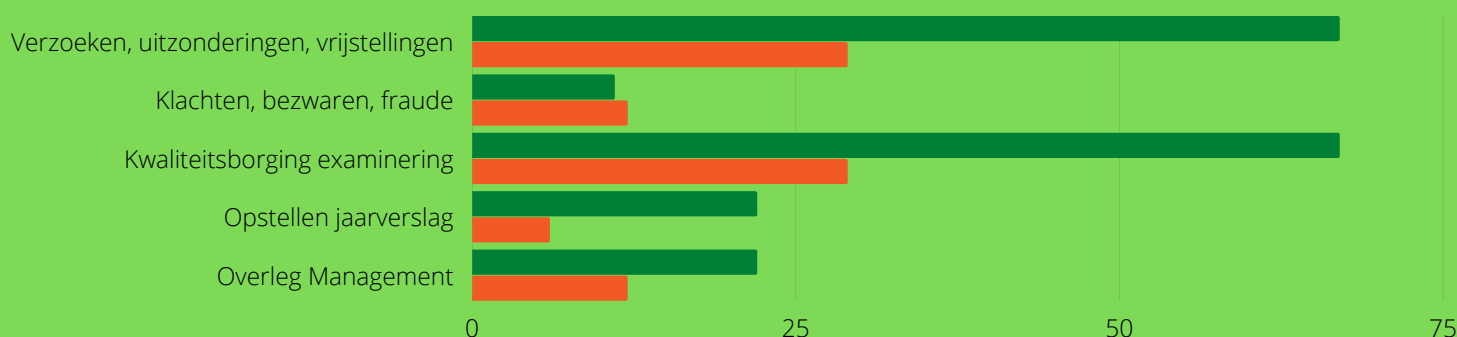

TWEEDERDE COMMISSIES HBO ZEGGEN TE WEINIG TIJD TE HEBBEN VOOR KERTAKEN EXAMENBORGING EN AFHANDELEN VERZOEKEN, UITZONDERINGEN EN VRIJSTELLINGEN

DOOR WIE WORDT EXAMENCOMMISSIE ONDERSTEUND?