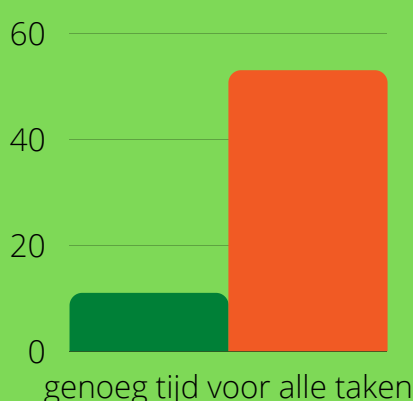

STAAT VAN DE EXAMENCOMMISSIE

IN MBO EN HBO

2021

GROOTTE COMMISSIE EN VERDELING MAN/VROUW

48

GEMIDDELDE LEEFTIJD

47

HBO **MBO**

PERCENTAGES DOCENTEN, DIRECTEUREN EN MANAGERS BINNEN EXAMENCOMMISSIES:

VOOR HOEVEEL STUDENTEN, OPLEIDINGEN EN DIPLOMABESLUITEN ZIJN EXAMENCOMMISSIES VERANTWOORDELIJK?

HOE LANG IS DE EXAMENCOMMISSIE AL ACTIEF IN DEZE SAMENSTELLING?

DE WERKLAST VAN DE EXAMENCOMMISSIES IN FTE'S EN AANTAL LEDEN, TEN OPZICHTE VAN HET AANTAL STUDENTEN EN OPLEIDINGEN:

EN IN VERGADERTIJD, ABSOLUUT EN AFGEZET TEGEN AANTAL STUDENTEN

PERCENTAGE COMMISSIES DAT ZEGT VOLDOENDE TIJD VOOR ALLE TAKEN TE HEBBEN IS VEEL GROTER IN MBO DAN HBO