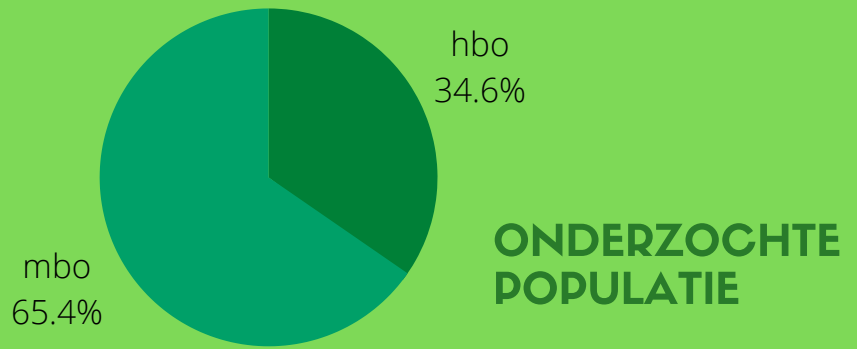

STAAT VAN DE EXAMENCOMMISSIE

IN MBO EN HBO

2021

GROOTTE COMMISSIE EN VERDELING MAN/VROUW

48

GEMIDDELDE LEEFTIJD

47

HBO **MBO**