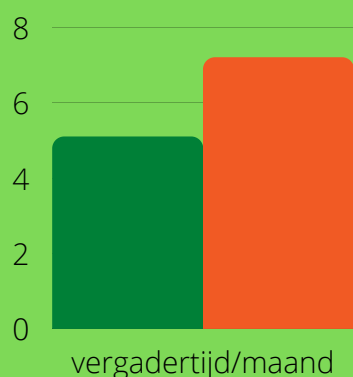

STAAT VAN DE EXAMENCOMMISSIE

IN MBO EN HBO

2021

GROOTTE COMMISSIE EN VERDELING MAN/VROUW

48

GEMIDDELDE LEEFTIJD

47

HBO **MBO**

PERCENTAGES DOCENTEN, DIRECTEUREN EN MANAGERS BINNEN EXAMENCOMMISSIES:

VOOR HOEVEEL STUDENTEN, OPLEIDINGEN EN DIPLOMABESLUITEN ZIJN EXAMENCOMMISSIES VERANTWOORDELIJK?

HOE LANG IS DE EXAMENCOMMISSIE AL ACTIEF IN DEZE SAMENSTELLING?

DE WERKLAST VAN DE EXAMENCOMMISSIES IN FTE'S EN AANTAL LEDEN, TEN OPZICHTE VAN HET AANTAL STUDENTEN EN OPLEIDINGEN:

EN IN VERGADERTIJD, ABSOLUUT EN AFGEZET TEGEN AANTAL STUDENTEN

PERCENTAGE COMMISSIES DAT ZEGT VOLDOENDE TIJD VOOR ALLE TAKEN TE HEBBEN IS VEEL GROTER IN MBO DAN HBO