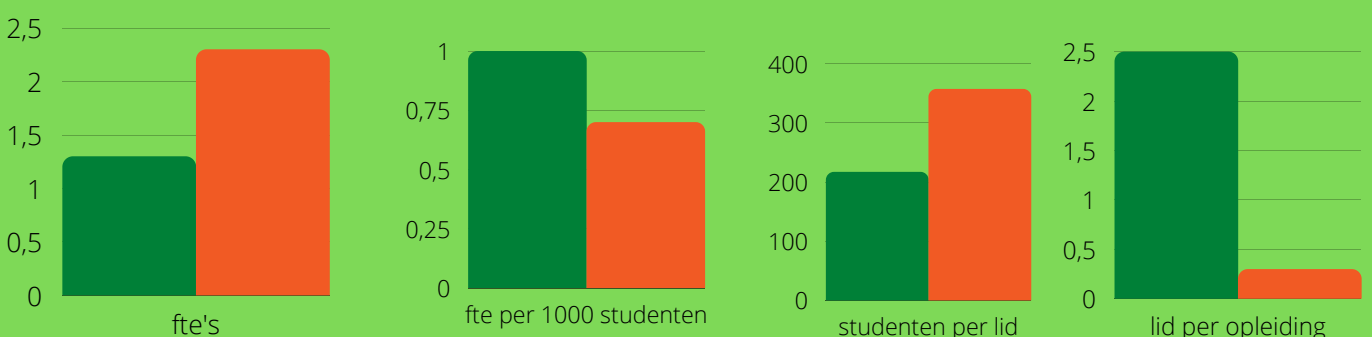

STAAT VAN DE EXAMENCOMMISSIE

IN MBO EN HBO

2021

GROOTTE COMMISSIE EN VERDELING MAN/VROUW

48

GEMIDDELDE LEEFTIJD

47

HBO **MBO**

PERCENTAGES DOCENTEN, DIRECTEUREN EN MANAGERS BINNEN EXAMENCOMMISSIES:

VOOR HOEVEEL STUDENTEN, OPLEIDINGEN EN DIPLOMABESLUITEN ZIJN EXAMENCOMMISSIES VERANTWOORDELIJK?

HOE LANG IS DE EXAMENCOMMISSIE AL ACTIEF IN DEZE SAMENSTELLING?

DE WERKLAST VAN DE EXAMENCOMMISSIES IN FTE'S EN AANTAL LEDEN, TEN OPZICHTE VAN HET AANTAL STUDENTEN EN OPLEIDINGEN:

EN IN VERGADERTIJD, ABSOLUUT EN AFGEZET TEGEN AANTAL STUDENTEN

PERCENTAGE COMMISSIES DAT ZEGT VOLDOENDE TIJD VOOR ALLE TAKEN TE HEBBEN IS VEEL GROTER IN MBO DAN HBO

MET WELKE TAKEN IS DE EXAMENCOMMISSIE HET MEEST BEZIG? (PERCENTAGE VAN TOTAAL AANTAL SCHOLEN IN HBO EN MBO)

EXAMENCOMMISSIES HBO BESTEDEN VEEL TIJD AAN KLACHTEN EN BEZWAREN

VOOR WELKE TAKEN HEEFT DE COMMISSIE TE WEINIG TIJD? (GENOEMD DOOR PERCENTAGE SCHOLEN IN HBO EN MBO)