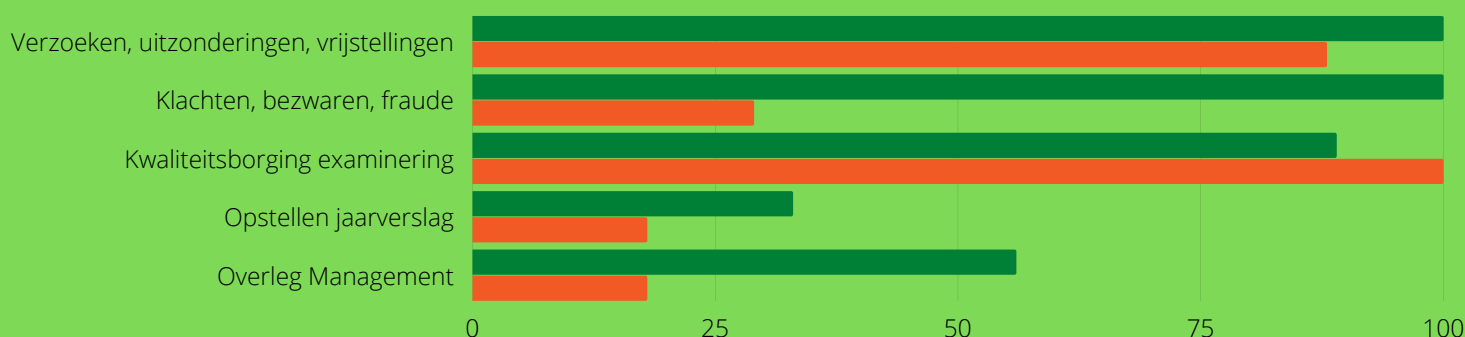

DE WERKLAST VAN DE EXAMENCOMMISSIES IN FTE'S EN AANTAL LEDEN, TEN OPZICHTE VAN HET AANTAL STUDENTEN EN OPLEIDINGEN:

EN IN VERGADERTIJD, ABSOLUUT EN AFGEZET TEGEN AANTAL STUDENTEN

PERCENTAGE COMMISSIES DAT ZEGT VOLDOENDE TIJD VOOR ALLE TAKEN TE HEBBEN IS VEEL GROTER IN MBO DAN HBO

MET WELKE TAKEN IS DE EXAMENCOMMISSIE HET MEEST BEZIG? (PERCENTAGE VAN TOTAAL AANTAL SCHOLEN IN HBO EN MBO)

EXAMENCOMMISSIES HBO BESTEDEN VEEL TIJD AAN KLACHTEN EN BEZWAREN

VOOR WELKE TAKEN HEEFT DE COMMISSIE TE WEINIG TIJD? (GENOEMD DOOR PERCENTAGE SCHOLEN IN HBO EN MBO)