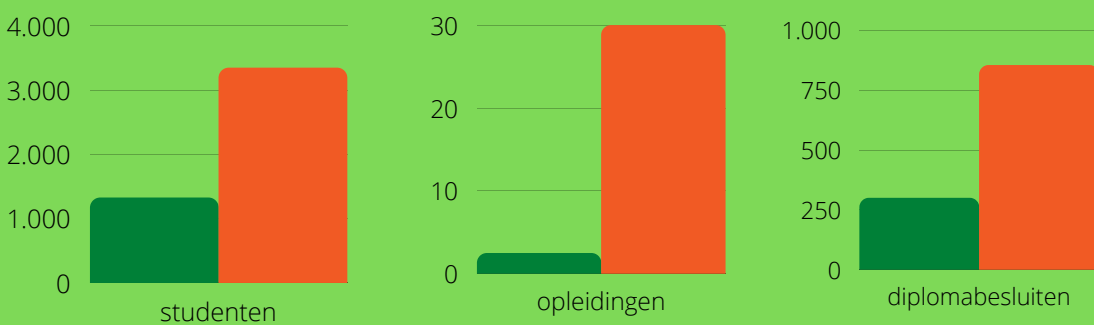

STAAT VAN DE EXAMENCOMMISSIE

IN MBO EN HBO

2021

GROOTTE COMMISSIE EN VERDELING MAN/VROUW

48

GEMIDDELDE LEEFTIJD

47

HBO **MBO**

PERCENTAGES DOCENTEN, DIRECTEUREN EN MANAGERS BINNEN EXAMENCOMMISSIES:

VOOR HOEVEEL STUDENTEN, OPLEIDINGEN EN DIPLOMABESLUITEN ZIJN EXAMENCOMMISSIES VERANTWOORDELIJK?

HOE LANG IS DE EXAMENCOMMISSIE AL ACTIEF IN DEZE SAMENSTELLING?

DE WERKLAST VAN DE EXAMENCOMMISSIES IN FTE'S EN AANTAL LEDEN, TEN OPZICHTE VAN HET AANTAL STUDENTEN EN OPLEIDINGEN:

EN IN VERGADERTIJD, ABSOLUUT EN AFGEZET TEGEN AANTAL STUDENTEN

PERCENTAGE COMMISSIES DAT ZEGT VOLDOENDE TIJD VOOR ALLE TAKEN TE HEBBEN IS VEEL GROTER IN MBO DAN HBO